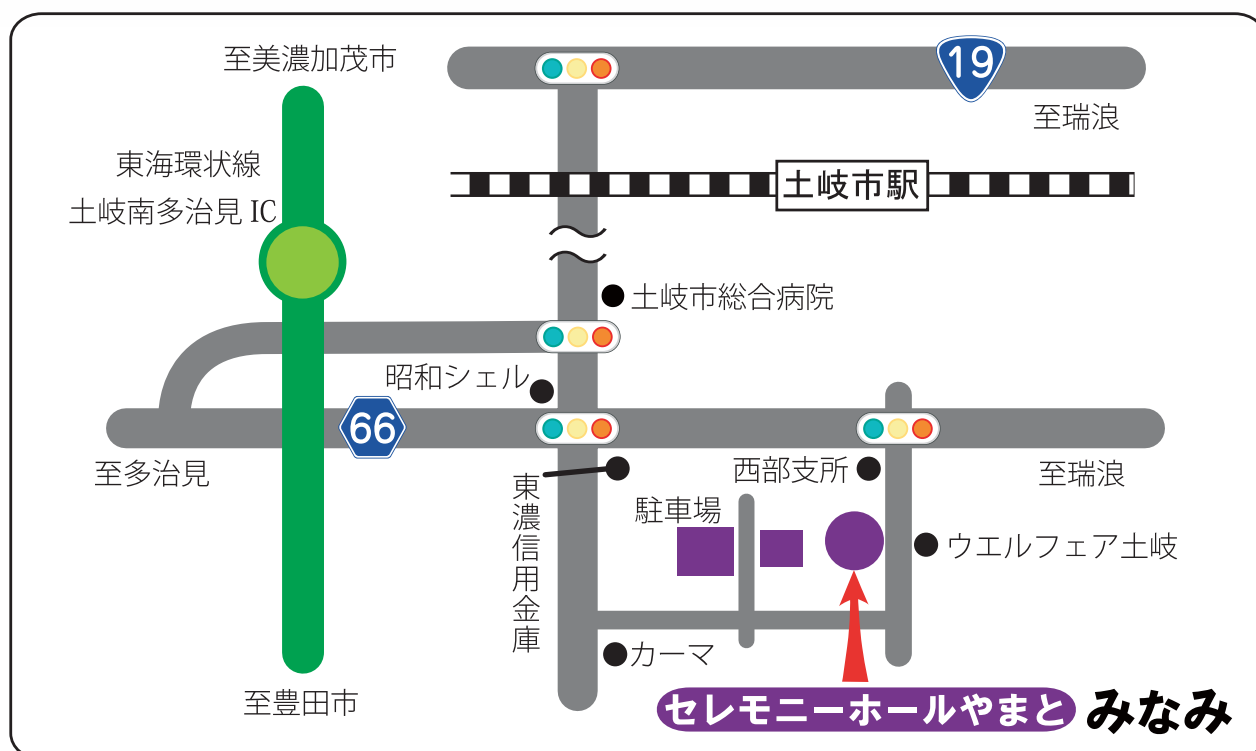

ホールのご案内

国道19号線沿い
土岐インターより車で5分
土岐市駅より徒歩8分

セレモニーホールやまと

セレモニーホールやまと
CEREMONY HALL YAMATO

TEL (0572) 53-4321 FAX 53-4322

〒509-5145 岐阜県土岐市泉大沼町4丁目19番地

URL <http://www.yamatohall.co.jp>

ホールのご案内

セレモニーホールやまと みなみ
CEREMONY HALL YAMATO

〒509-5202 土岐市下石町 1034 番地

TEL(0572)57-5678 FAX (0572)57-5687

ホールのご案内

国道19号線沿い
瑞浪インターより車で3分

セレモニーホールあすか
CEREMONY HALL ASUKA

岐阜県瑞浪市北小田町3丁目99番地

TEL(0572)66-5335 FAX66-5358