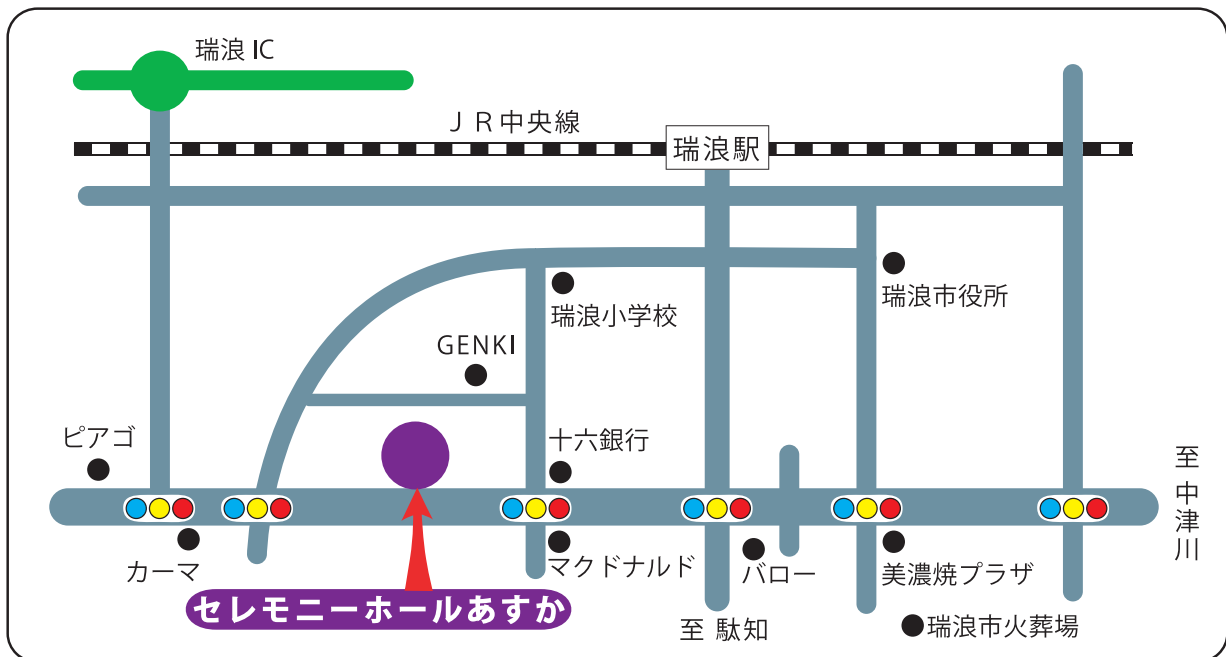

ホールのご案内

国道19号線沿い
土岐インターより車で5分
土岐市駅より徒歩8分

セレモニーホールやまと

セレモニーホールやまと
CEREMONY HALL YAMATO

TEL (0572) 53-4321 FAX 53-4322

〒509-5145 岐阜県土岐市泉大沼町4丁目19番地

URL <http://www.yamatohall.co.jp>

ホールのご案内

セレモニーホールやまと みなみ
CEREMONY HALL YAMATO

〒509-5202 土岐市下石町 1034 番地

TEL(0572)57-5678 FAX (0572)57-5687

ホールのご案内

国道19号線沿い
瑞浪インターより車で3分

セレモニーホールあすか
CEREMONY HALL ASUKA

岐阜県瑞浪市北小田町3丁目99番地

TEL(0572)66-5335 FAX66-5358