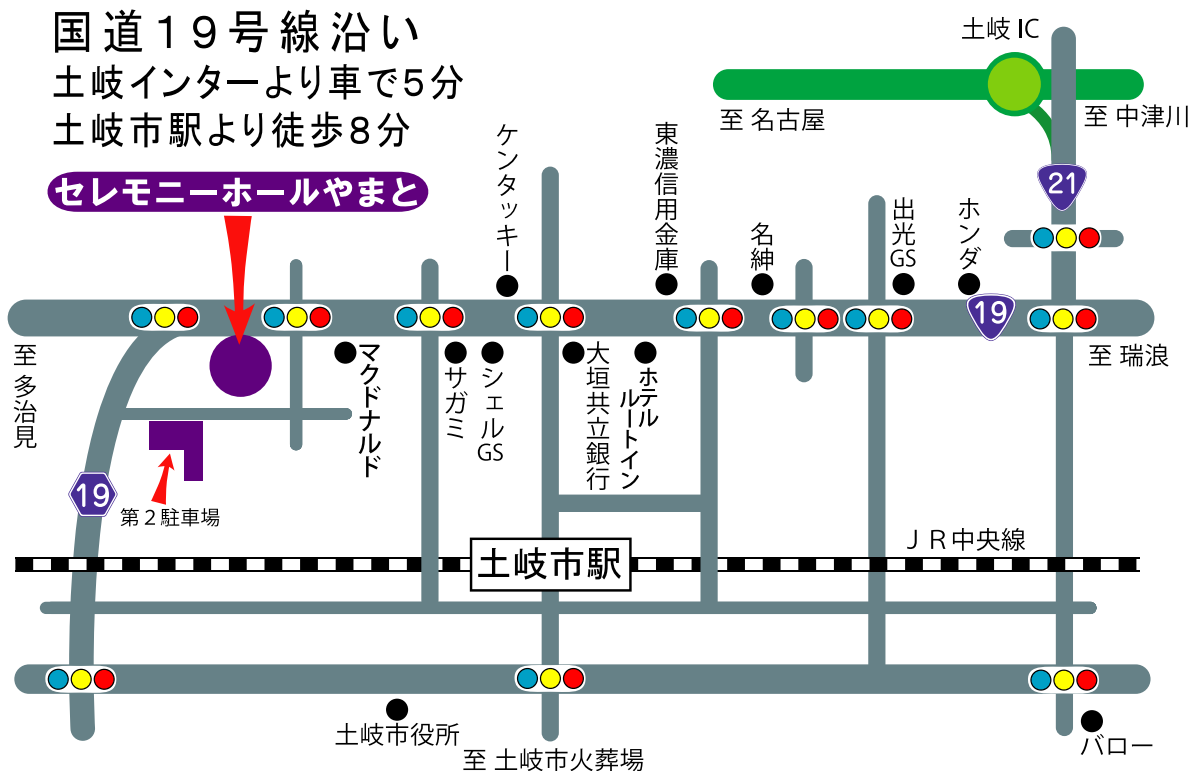

ホールのご案内

国道19号線沿い
土岐インターより車で5分
土岐市駅より徒歩8分

セレモニーホールやまと

セレモニーホールやまと
CEREMONY HALL YAMATO

TEL (0572) 53-4321 FAX 53-4322

〒509-5145 岐阜県土岐市泉大沼町4丁目19番地

URL <http://www.yamatohall.co.jp>

ホールのご案内

セレモニーホールやまと みなみ
CEREMONY HALL YAMATO

〒509-5202 土岐市下石町 1034 番地

TEL(0572)57-5678 FAX (0572)57-5687

ホールのご案内

国道19号線沿い
瑞浪インターより車で3分

セレモニーホールあすか
CEREMONY HALL ASUKA

岐阜県瑞浪市北小田町3丁目99番地

TEL(0572)66-5335 FAX66-5358